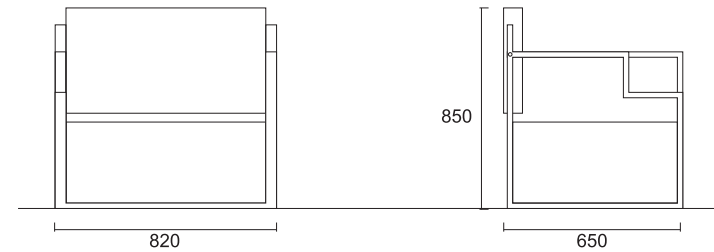

ziczac

Una pieza sobria, sofisticada y contundente. Su sencillez, su asimetría, y su carácter atemporal hacen de ZicZac un mueble singular. Sus diferentes tapizados permiten que se adapte a cualquier ambiente, ya sea dentro de un hogar o en instalaciones públicas.

materiales

l estructura l perfilería acero cromado brillo

l asiento l cincha elástica 8 cm + espuma poliuretano 30 kg

l respaldo l estructura acero + mezcla espuma poliuretano

medidas

telas